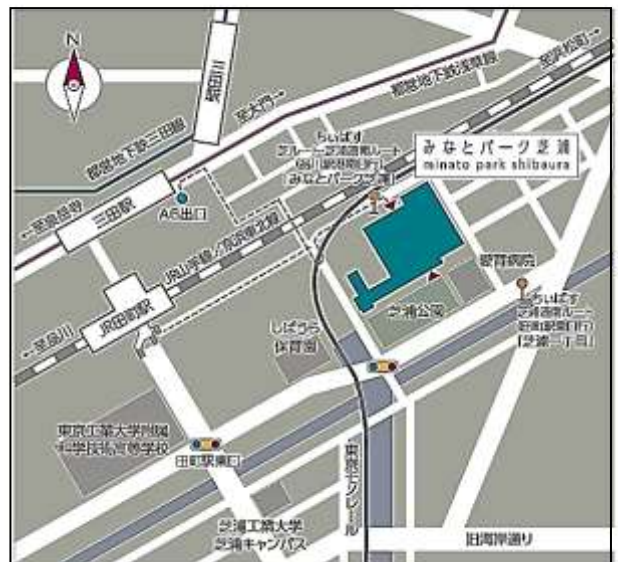

本文：①氏名 ②年代 (例:40代) ③電話番号 ④港区との関係 (在住・在勤・在学・その他 のいずれか) ⑤何で知ったか (例:HPを見て) ⑥保育希望の有無

※ 保育希望の場合は、お子さんの ①名前 ②年齢 (講座日時点の月齢) ③住所 (後日、保育利用票を郵送) を明記し、締切日までに申し込みください。

FAX・Eメールでの申込みは、当方より返信し受付完了となります。3日後までに返信がない場合はリーブラまでお問い合わせください。

TEL：03-3456-4149 FAX：03-3456-1254

Eメール：libra@career-rise.co.jp

〒105-0023 東京都港区芝浦1-16-1 みなとパーク芝浦

港区立男女平等参画センター リーブラ

◎電車でお越しの方◆JR「田町駅」東口(芝浦口) 徒歩5分
◆都営地下鉄「三田駅」A6出口 徒歩6分

◎バスでお越しの方 ◆ちいばす 芝ルート・芝浦港南ルート (品川駅港南口行)「みなとパーク芝浦」徒歩0分
芝浦港南ルート(田町駅東口行)「芝浦一丁目」徒歩4分
◆お台場レインボバス「田町駅東口」徒歩7分
◆都営交通(田92・99)「田町駅東口」徒歩6分