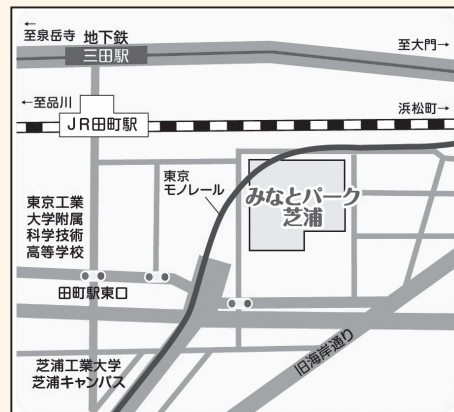

先輩パパ
& ママも
大募集!

時間：10:00～12:00 (全回共通) 参加費：無料

会場：第1～3回 さんぽーと港南 / 第4～5回 リーブラ

定員：50名 先着順

※全回ともお子さん同伴での参加OK、保育あり (無料・予約制・定員あり・4ヶ月以上未就学児までが対象)

対象：主に港南地区にお住まいの区内に在住・在勤・在学でテーマに関心のある方

申し込み：サイボウズ Live「港南子育てワークショップ」にて実施

港南での子育て中、「近所の人に話を聞きたいなあ」と思うこと、ありませんか？ 本当に知りたい地元の情報は、意外にインターネットじゃ見つからないもの。あの保育園はどんな雰囲気？ 学童って楽しいの？ など、ホントのところを“ちょっと”先輩のみなさんに聞いてみませんか？ ママ・パパどちらの参加も大歓迎！グループウェアとワールドカフェ方式を組み合わせた、港南での子育てをちょっとラクにする取り組みにぜひご参加ください！

■各回の内容

	日時	テーマ	会場	内容
第1回	2014年 11月22日(土)	認可保育園	さんぽーと港南	港南地区の各保育園の保護者の方々が先輩役です。2015年4月にお子さんの保育園入所を希望されるご両親におすすめです。
第2回	2014年 12月20日(土)	認証保育所・ インター・転園	さんぽーと港南	港南地区の認証・無認可の保育園、インターナショナルスクールの保護者、幼稚園への転園経験のある保護者の方々が先輩役です。
第3回	2015年 1月10日(土)	公立・私立の 学童	さんぽーと港南	小学生のお子さんを学童に通わせる保護者の方々が先輩役です。保育園児の保護者の方、学童の変更を考えられている方におすすめです。
第4回	2015年 2月14日(土)	塾と習い事	リーブラ	お子さんを、習い事や進学塾に通わせる保護者の方々が先輩役です。これから習い事や塾を検討されている12歳以下のお子さんを持つ保護者に。
第5回	2015年 3月14日(土)	産院と小児科	リーブラ	港南地区での出産や育児、小児科への通院経験のある方々が先輩役です。出産予定の方や小児科選別に不安がある方におすすめです。

■会場地図

さんぽーと港南
港南区民協働スペース
港区港南 4-3-7
品川駅徒歩 14分
TEL：03-3472-8750

みなとパーク芝浦内
港区立男女平等参画センター
リーブラ
港区芝浦 1-16-1
田町駅徒歩 5分
TEL：03-3456-4149

※みなとパーク芝浦は平成 26年 12月 22日 (月) オープンです

…ワールドカフェ方式での開催です…

当ワークショップは、「ワールドカフェ方式」を取り入れた、気軽に情報交換できる会です。各テーブル1～2名の先輩役と、5～6名の後輩役の方で20分程度情報交換。順次、先輩役が各テーブルを回ります。後輩役の方はすべての先輩に質問できますし、先輩役の方も登壇したり全員の前で話したりする必要はありません。後輩役としてご参加されたら、今度は先輩役として参加してみてください！