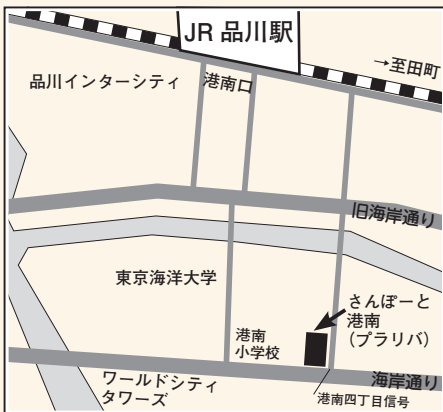

■各回の内容

	日時	テーマ	会場	内容
第1回	2014年 11月22日(土)	認可保育園	さんぽーと港南	港南地区の各保育園の保護者の方々が先輩役です。2015年4月にお子さんの保育園入所を希望されるご両親におすすめです。
第2回	2014年 12月20日(土)	認証保育所・ インター・転園	さんぽーと港南	港南地区の認証・無認可の保育園、インターナショナルスクールの保護者、幼稚園への転園経験のある保護者の方々が先輩役です。
第3回	2015年 1月10日(土)	公立・私立の 学童	さんぽーと港南	小学生のお子さんを学童に通わせる保護者の方々が先輩役です。保育園児の保護者の方、学童の変更を考えられている方におすすめです。
第4回	2015年 2月14日(土)	塾と習い事	リーブラ	お子さんを、習い事や進学塾に通わせる保護者の方々が先輩役です。これから習い事や塾を検討されている12歳以下のお子さんを持つ保護者に。
第5回	2015年 3月14日(土)	産院と小児科	リーブラ	港南地区での出産や育児、小児科への通院経験のある方々が先輩役です。出産予定の方や小児科選別に不安がある方におすすめです。

■会場地図

さんぽーと港南
港南区民協働スペース
港区港南 4-3-7
品川駅徒歩 14分
TEL：03-3472-8750

みなとパーク芝浦内
港区立男女平等参画センター
リーブラ
港区芝浦 1-16-1
田町駅徒歩 5分
TEL：03-3456-4149

※みなとパーク芝浦は平成 26年 12月 22日 (月) オープンです

…ワールドカフェ方式での開催です…

当ワークショップは、「ワールドカフェ方式」を取り入れた、気軽に情報交換できる会です。各テーブル1～2名の先輩役と、5～6名の後輩役の方で20分程度情報交換。順次、先輩役が各テーブルを回ります。後輩役の方はすべての先輩に質問できますし、先輩役の方も登壇したり全員の前で話したりする必要はありません。後輩役としてご参加されたら、今度は先輩役として参加してみてください！