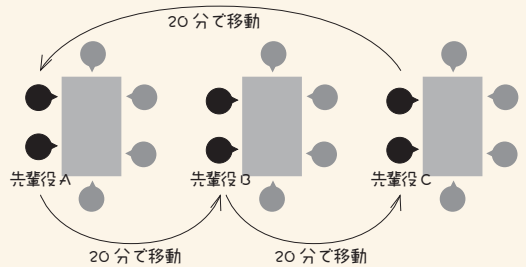

■会場地図

さんぽーと港南
港南区民協働スペース
港区港南 4-3-7
品川駅徒歩 14分
TEL：03-3472-8750

みなとパーク芝浦内
港区立男女平等参画センター
リーブラ
港区芝浦 1-16-1
田町駅徒歩 5分
TEL：03-3456-4149

※みなとパーク芝浦は平成 26年 12月 22日 (月) オープンです

…ワールドカフェ方式での開催です…

当ワークショップは、「ワールドカフェ方式」を取り入れた、気軽に情報交換できる会です。各テーブル1～2名の先輩役と、5～6名の後輩役の方で20分程度情報交換。順次、先輩役が各テーブルを回ります。後輩役の方はすべての先輩に質問できますし、先輩役の方も登壇したり全員の前で話したりする必要はありません。後輩役としてご参加されたら、今度は先輩役として参加してみてください！