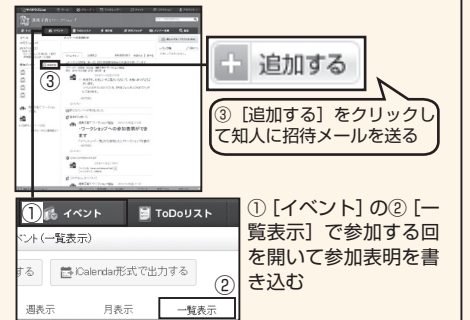

■会場地図

さんぽーと港南
港南区民協働スペース
港区港南 4-3-7
品川駅徒歩 14分
TEL：03-3472-8750

みなとパーク芝浦内
港区立男女平等参画センター
リーブラ
港区芝浦 1-16-1
田町駅徒歩 5分
TEL：03-3456-4149

※みなとパーク芝浦は平成 26年 12月 22日 (月) オープンです

…ワールドカフェ方式での開催です…

当ワークショップは、「ワールドカフェ方式」を取り入れた、気軽に情報交換できる会です。各テーブル1～2名の先輩役と、5～6名の後輩役の方で20分程度情報交換。順次、先輩役が各テーブルを回ります。後輩役の方はすべての先輩に質問できますし、先輩役の方も登壇したり全員の前で話したりする必要はありません。後輩役としてご参加されたら、今度は先輩役として参加してみてください！

※先輩役をしていただける方には、優先的にお子さんの保育をご用意します。保育のご希望は開催一週間前までにご連絡ください

■申し込み方法

すでに登録済みの方からの招待も可能です

◎無料のグループウェア「サイボウズ Live」を使って参加受付を行います

- 登録したいメールアドレスから、以下のメールアドレスに「港南子育てワークショップ登録申請」のタイトルでメールを送信
konanworkshop@gmail.com
- 招待メールが届いたら、サイボウズ Live に新規登録
- [イベント] → [一覧表示] から参加したいワークショップを選択してコメント欄にて参加表明。先輩役として参加いただける方は [ToDo リスト] の該当の回にコメントしてください。

※招待メールの受付は自動返信ではありません。メール送信から2日以内に招待メールが届かないときは、お手数ですが再度メールをお願いします。

※提供された個人情報は、今回の事業実施のみに利用し、その他の目的で利用することはありません。

サイボウズ Live パソコン画面

スマホ画面