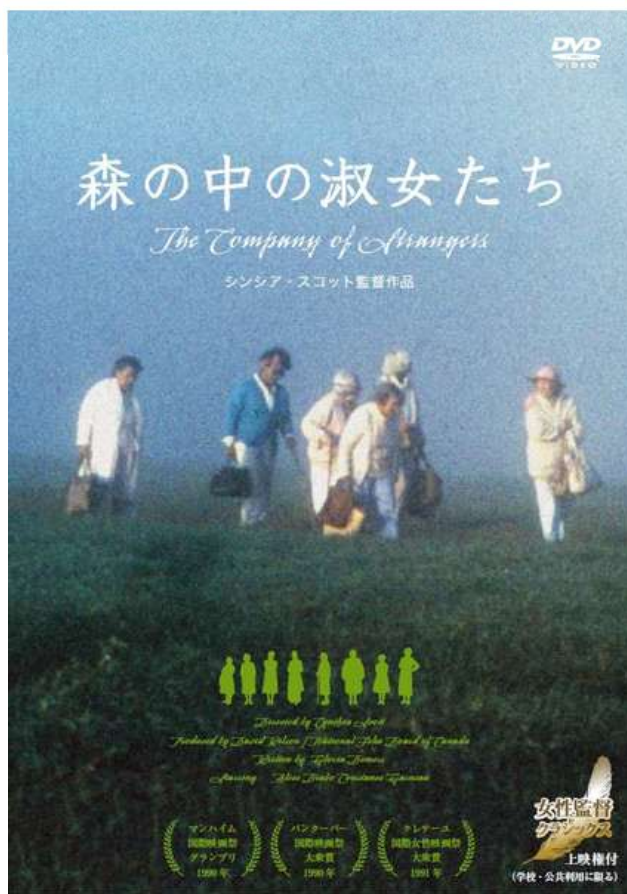

第3回 シアターリーブラ

森の中の淑女たち

参加費
無料

©1990 National Film Board of Canada. All rights reserved.

監督:シンシア・スコット

1990年制作 | 日本語字幕 | 本編101分

自分らしく 励まし合ってゆたかに生きる
人生のベテラン女性たちが織りなす機知溢れるステキな日々
舞台はカナダのケベック州の森。一台のバスがエンジンを
起こしたが周囲にガソリンスタンドも人家もない。
乗客の7人の高齢女性と黒人女性運転手が、力を合わせて
サバイブする。