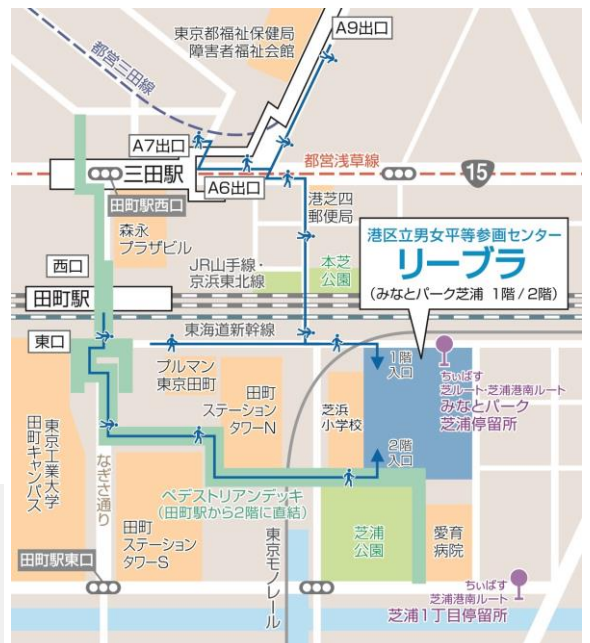

## 絵本の森 ご希望の時間の回に○をつけてください。

1/20(月)前半:午前10時~10時45分( )/後半:午前11時15分~正午( )

保護者の氏名	ふりがな	年代	歳代
昼間の連絡先	電話		
	メールアドレス		
港区との関係	在住 ・ 在勤 ・ 在学 ・ その他( )		
この講座を知った方法	区広報・リーブラHP・チラシ(場所: )・その他( )		
お子さんの年齢	( 歳 カ月:男・女) ( 歳 カ月:男・女) ( 歳 カ月:男・女)		

## 港区立男女平等参画センター リーブラ

〒105-0023 港区芝浦1-16-1 みなとパーク芝浦

Tel:03-3456-4149 Fax:03-3456-1254

HP:https://www.minatolibra.jp/

SNS:@libraminato

講座情報等をメールマガジン「クラブ」で配信しています(月3回)。登録はこちらから ➡

### アクセス

- ▶ JR「田町駅」東口(芝浦口)徒歩5分
- ▶ 都営地下鉄浅草線・三田線「三田駅」A6出口 徒歩6分
- ▶ ちいばす ズルート・芝浦港南ルート「みなとパーク芝浦」徒歩0分
- ▶ 芝浦港南ルート「芝浦一丁目」徒歩4分
- ▶ 都営バス(田92・99)「田町駅東口」徒歩6分