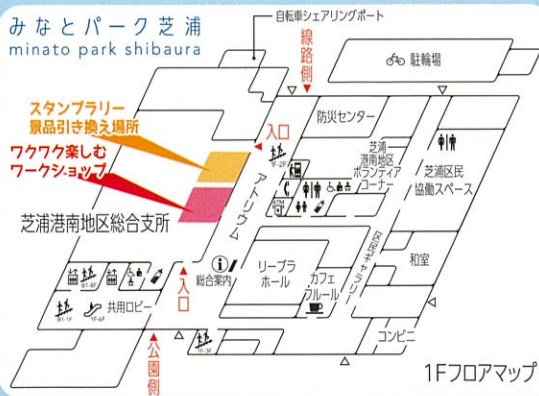

- ・講演会:ジェーン・スーさん
「おつかれ、今日の私たち。~明日へのアップデート~」
- ・小学生から学べるジェンダー平等パネル展
- ・ワークショップ「一緒に作ろう! ワクワク巾着袋」他

【お問い合わせ】男女平等参画センター(リーブラ)
tel: 03-3456-4149

みんなで 楽しい 昔あそび!

伝統文化交流館

昔懐かしい日本のあそびを専門家より伝授、
はじめての人でも楽しめます。

- ・あやとり ・お手玉 ・折り紙
- 【お問い合わせ】伝統文化交流館
tel: 03-3455-8451