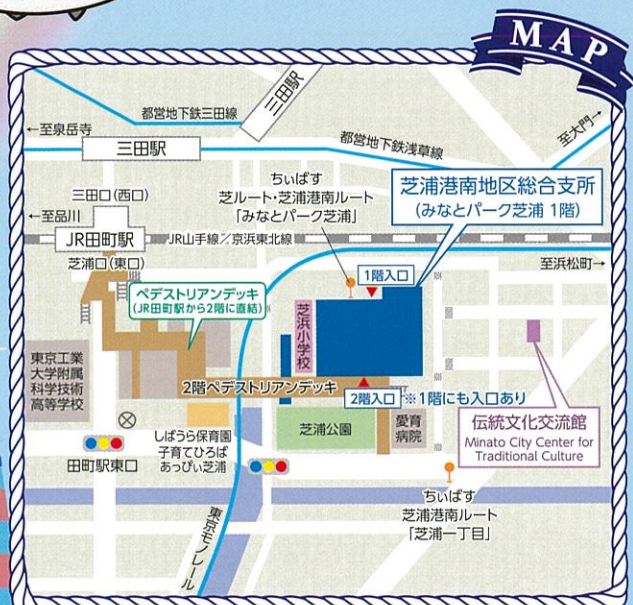

※公共交通機関をご利用ください。

【お問い合わせ】芝浦港南地区総合支所管理課 tel: 03-6400-0036

みなとパーク芝浦フェスティバル【タイムテーブル】

イベント名	場所	内容	時間	
開会式	リーブラホール	開会宣言・あいさつ等	10:00～	
スタンプラリー	全体	スタンプカードへ指定のプログラム開催箇所のスタンプを押して、景品をもらおう！（景品が無くなり次第終了）	10:00～	
芝浦港南地区フェスタ	芝浦公園	ドーム型フワフワで遊ぼう	10:00～15:00	
		バルーンプレゼント	11:00～11:30 / 13:00～13:30 / 14:00～14:30	
		缶バッジを作ろう（定員：先着100名）（バッジが無くなり次第終了）	10:30～15:00	
	新芝浦運河他	運河クルーズ（事前抽選の当選者） 45分間クルーズ	① 10:45～11:45 / ② 12:45～13:45 ③ 13:45～14:45 / ④ 14:45～15:45	
	芝浦港南地区総合支所内	親子で、みんなで楽しむわくわくワークショップ 4つの体験ワークショップ ・折り紙 ・ハンドケア ・アロマスプレー ・フラワーアレンジ	10:00～15:00	
	リーブラホール	パネルディスカッション「女性が活躍できる新たなライフスタイルの提案」	10:30～12:00	
	アトリウム等	「授乳服」「レスキューランジェリー」の展示	10:00～16:00	
		みどりでつなぐプロジェクト分科会 ブース出展 ■実施内容（予定） グリーンマップ・啓発物品等の配布、活動内容の紹介パネル展示	10:30～14:30	
		在宅療養相談センター 事業紹介パネル展示	10:00～16:00	
		港区社会福祉協議会 事業案内、み～しゃグッズ販売等	10:00～16:00	
5階アリーナ	ブラインドサッカー®体験会（どなたでも）	15:00～15:50		
ラクっチャチャレンジパーク	介護予防総合センター（ラクっチャ）	バグジーにチャレンジ！ 各回20分 各3組	10:00～12:00 / 13:00～15:00	
		「縁日」射的・輪投げ・けん玉ゲームなど 当日受付	10:00～12:00 / 13:00～15:00	
		「ことばつむぎ」のおはなし会 各回20人（申込順）	11:00～11:30 / 13:30～14:00 / 14:30～15:00	
港区消費生活展 第51回	消費者センター	消費者団体等 展示・販売 ・消費者団体、港区消費者問題推進員 ・関東電気保安協会 電気安全クイズ（景品あり） ・森永乳業株式会社 環境活動紹介と牛乳パックリサイクル ・港区リサイクル事業協同組合 資源ごみの分別	9:00～16:00	
		みなと障がい者福祉事業団 焼き立てパンの販売	9:00～16:00	
		みなと工房 小物販売	9:00～16:00	
		愛知県田原市 野菜等の販売	9:00～16:00	
		フードドライブ	10:00～15:30	
		大道芸「ユキのバルーンアートショー」 各回先着20名様に風船プレゼント	①11:00～11:30 / ②14:00～14:30	
国際女性デー inリーブラ2024	リーブラホール	ジェーン・スーさん講演会【事前申込制】 「おつかれ、今日の私たち。～明日へのアップデート～」	14:00～15:30	
	学習室C	主催講座 実証経済学でみるジェンダー格差【事前申込制】	10:00～12:00	
	学習室E	ワークショップ「一緒に作ろう！ワクワク巾着袋」【各回10組限定】	①10:00～12:00 / ②14:00～16:00	
	交流スペース	小学生から学べるジェンダー平等パネル展 / 折り紙スペース	10:00～16:00	
	リーブラ全体	マスコットキャラクター「りぶら」と写真をとろう！	10:00～16:00	
（港区スポーツセンター）	3階多目的室	ボッチャ体験会	10:00～13:00	
		5階メインアリーナ	デフサッカー仲井健人選手によるトークショー	12:50～13:10
		障がい者サッカー親善試合（6階観覧席より観戦可能）	①11:30～12:50 / ②13:40～15:00	
		パラスポーツ等体験・展示コーナー	10:00～15:30	
昔あそび！	みんなで楽しい	伝統文化交流館 1階情報コーナー	昔懐かしい日本のあそびを専門家より伝授、はじめての人でも楽しめます。昔ながらのあそびを通して生活文化の継承をめざします。 ★あやとり ★お手玉 ★折り紙	10:00～16:00