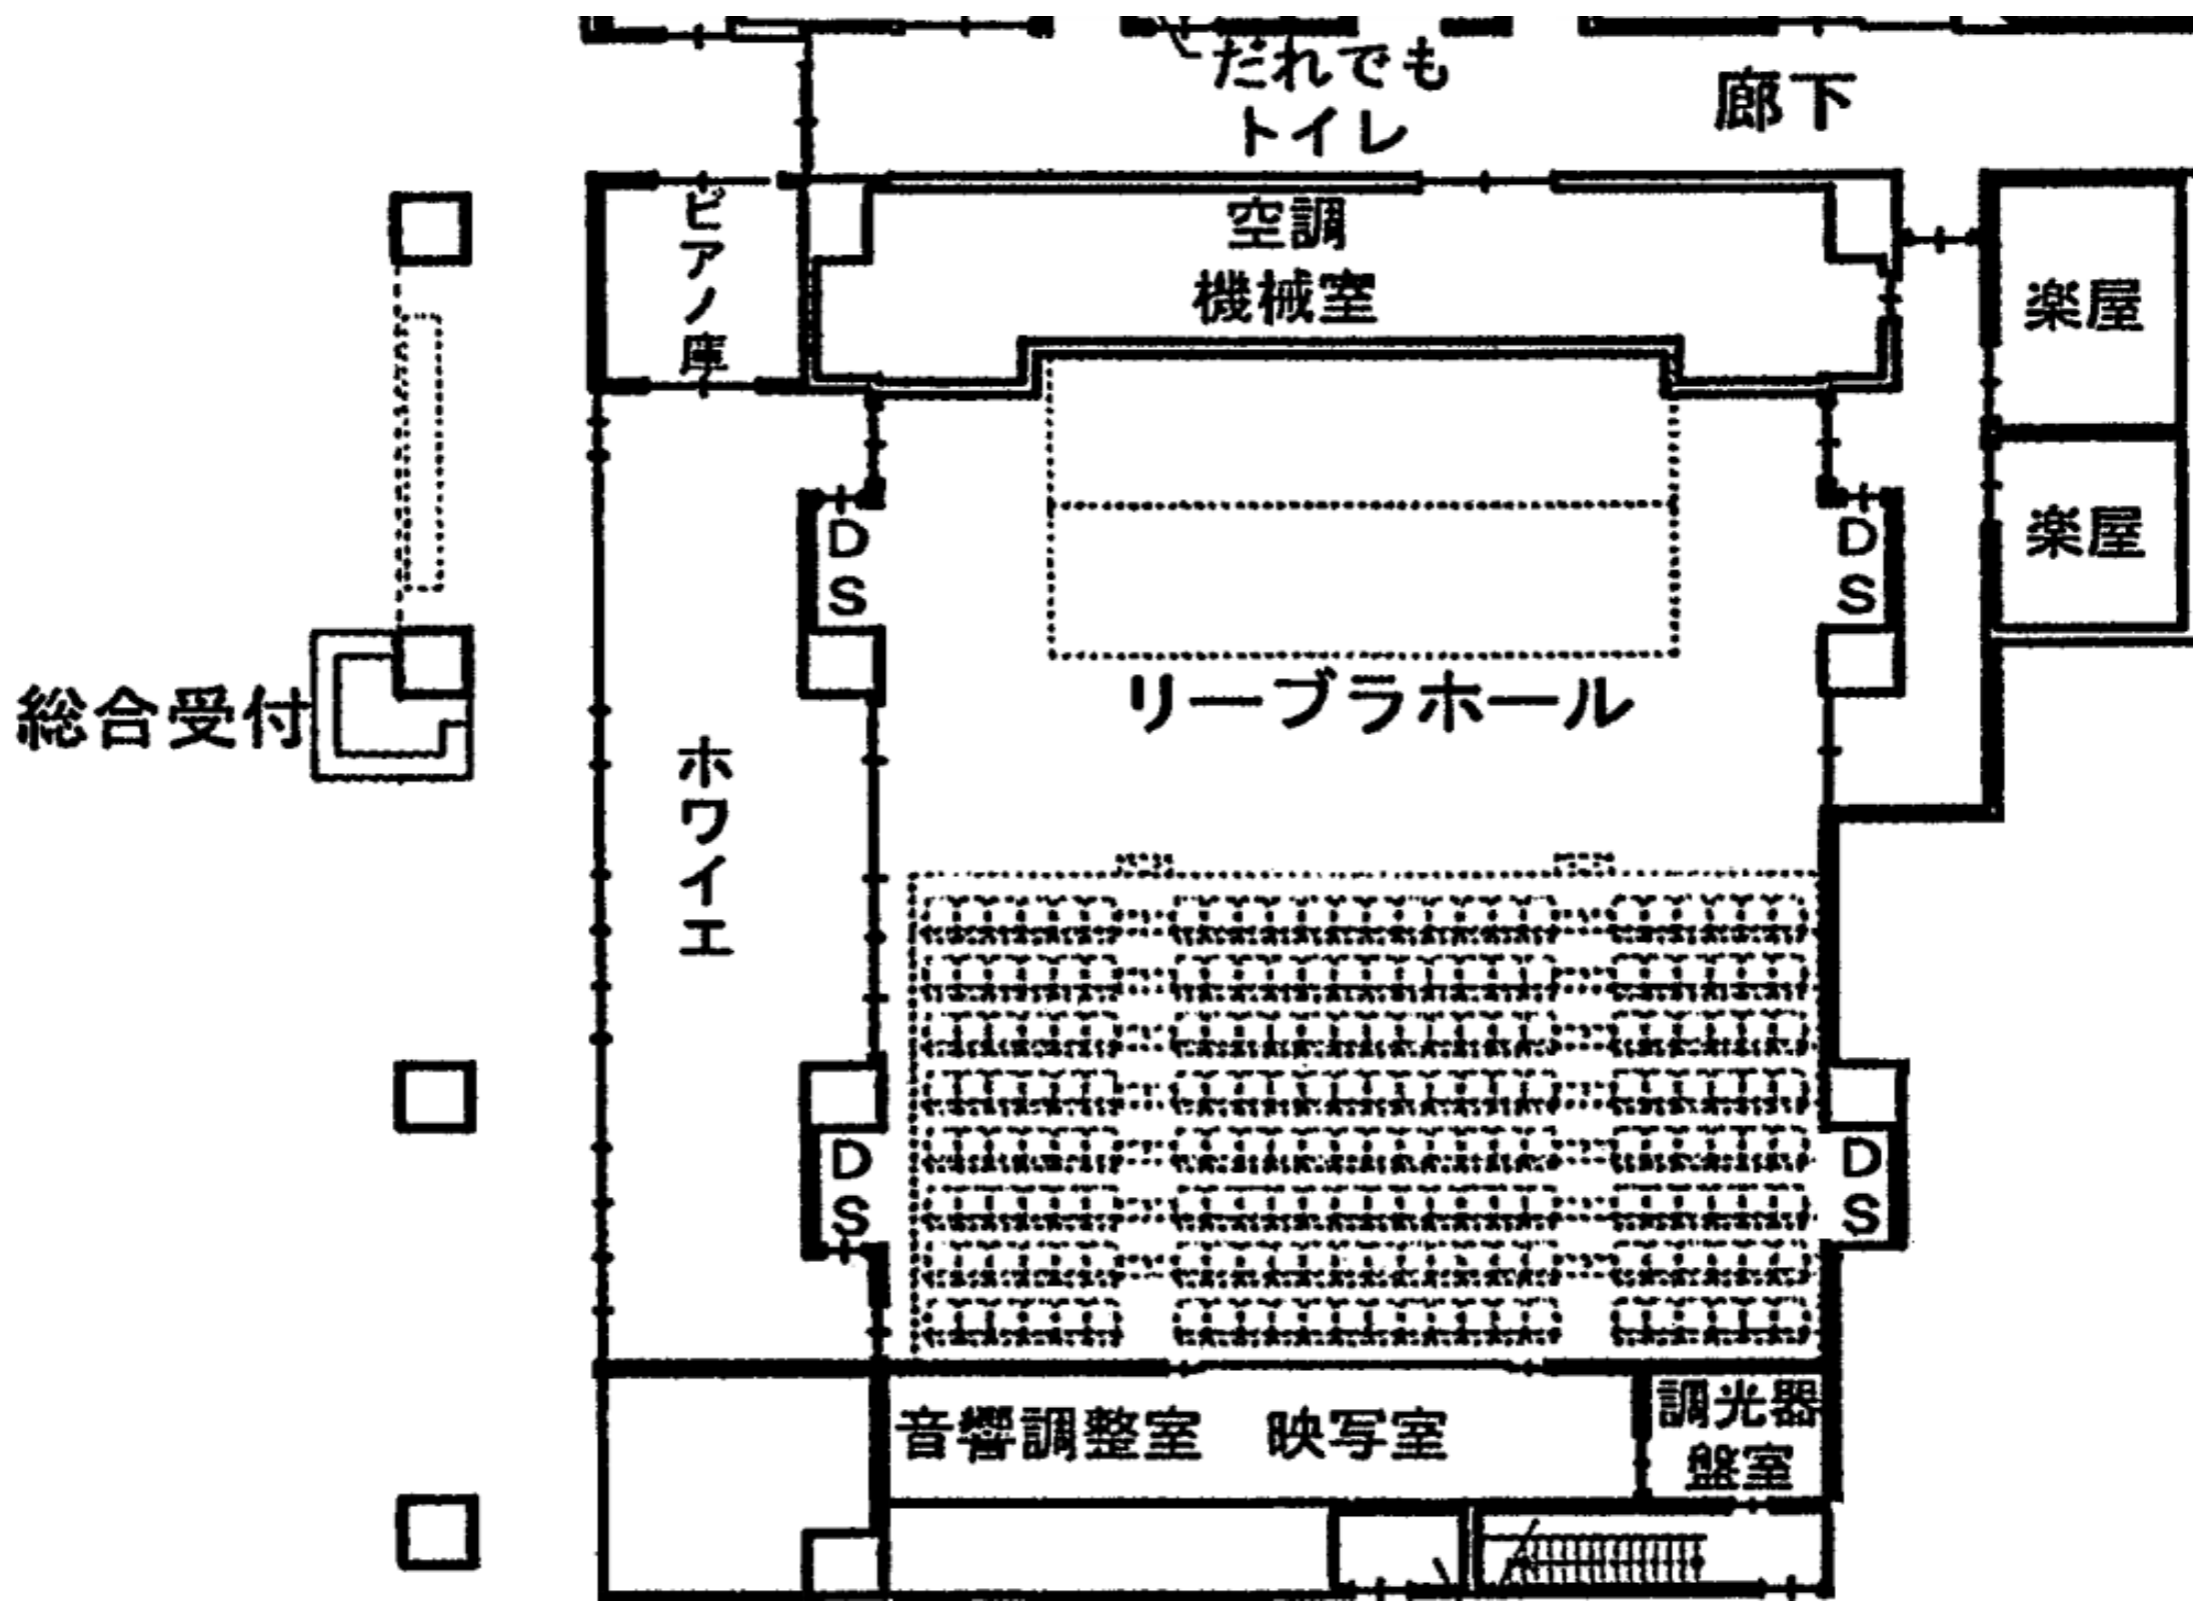

# リーブラホール

## リーブラホール仕様

リーブラホール仕様		備考
主用途	講演会、音楽会、映画会、演劇、ダンスなど	
ホールサイズ	310.3㎡	ホワイエ・楽屋・倉庫等を含む（ホール内のみは約230㎡）
天井高	3.8m	
ホール客席数（可動式）	最大208人収容（車いす4席含む）	客席は192席と96席の2段階で稼働します。追加で12席を足すことも可能です。
ステージ（可動式）	幅9.8m×奥行4.45m×高さ0.5m	客席及びステージは、リーブラ職員が操作いたしますのでお問い合わせください。
床	フローリング	
スクリーン（つり下げ式）	プロジェクター用1枚 生地：ホワイト 170インチ（幅3.763m×高さ2.117m）	
水平幕（つり下げ式）	舞台背景照明用1枚 生地：ホワイト 幅8m×高さ4.330m	
吊り看板	幅3.64m×高さ0.91m	
音響・調光室	1室	プロジェクター有り
楽屋	2室（6人部屋・4人部屋）	