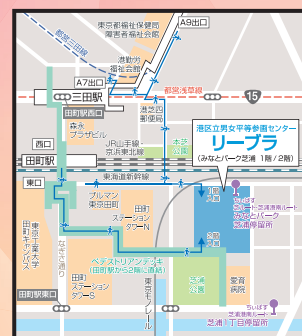

【申込み】1月21日(金)から申込受付開始。電話・ホームページ・リーブラ受付窓口にて申込みできます。

※空席がある場合は当日入場可(13:00より整理券配布)

【一時保育】対象は4か月～未就学児(定員あり・申込順)2月15日(火)までに要予約。

※開催方法がオンライン(Zoom使用)に変更になる可能性があります。その場合は、お申込み頂いた方にリーブラから受講方法をご連絡いたします。

※新型コロナウイルス感染拡大防止のため、定員を会場収容人数の約1/2に設定しています。

入場時のマスク着用、アルコール消毒および検温にご協力をお願いいたします。体調不良時のご参加はご遠慮ください。

個人情報保護方針:ご提供いただいた個人情報は、お申込み講座の運営およびそれに関わるご連絡以外の目的に使用しません。また本人の同意なく第三者へ提供することはありません。

講座

作品・
活動紹介展示

ステージ
発表

軽食、
喫茶

港区立男女平等参画センター リーブラ

Tel:03-3456-4149 Fax:03-3456-1254 HP:<https://www.minatolibra.jp/>

〒105-0023 港区芝浦1-16-1 みなとパーク芝浦

- ▶ JR「田町駅」東口(芝浦口)徒歩5分
- ▶ 都営地下鉄浅草線「三田駅」A7出口・三田線「三田駅」A9出口徒歩7分
- ▶ ちいばす 芝ルート・芝浦港南ルート「みなとパーク芝浦」徒歩0分
芝浦港南ルート「芝浦一丁目」徒歩4分
- ▶ 都営バス(田92・99)「田町駅東口」徒歩6分

アクセス

主催

男女平等フェスタinリーブラ2021実行委員会