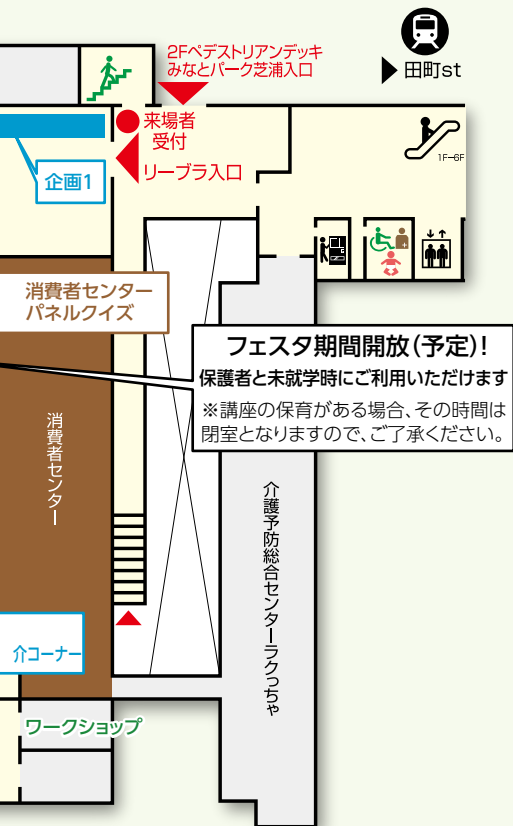

企画 3

オリジナル布
ワッペンを
作ろう!

2F学習室B

企画 4

会場をまわろう!
りぷら
スタンプラリー

併設企画
消費者センター

消費者センター
パネルクイズ

クイズとアンケートに
答えると
景品のプレゼント

ステージ発表

会場

1階リーブラホール

日時 6月27日(土) 10:20~16:35

時間	団体名	内容
10:20~10:40	みんなとピースサンデー実行委員会	歌ってジェンダー平等へ!
10:45~11:05	コール・みなと	女声コーラス
11:10~11:30	コスモスコーラス	女声コーラス
11:35~11:55	港ダンスサークル	社交ダンス
12:00~12:30	ミニシアターリーブラ	「マララ -教育を求めて闘う少女-」
12:35~12:55	女声合唱セントポーリア	女声三部合唱
13:00~13:20	だいごんの会	絵本の朗読と映像
13:25~13:45	アトラクティブ・エルダース	チェアバレエ・エクササイズ
13:50~14:10	カントリーラインダンス	見て!体験!一緒に楽しもう!
14:20~14:35	アリスの会	絵本英語とナーサリーライム
14:40~14:55	伝統芸能ゆめいろ座	子どもによる日本舞踊
15:00~15:20	戸村会	着物展示 振袖 留袖
15:25~15:45	ウクライナ学校~Dzherelce~	ウクライナの歌とダンス
15:55~16:15	みなとぞうれっしや合唱団	親子合唱団
16:20~16:35	ダンスサークルコア	会員による社交ダンス披露

日時 6月28日(日) 10:00~15:35

時間	団体名	内容
10:00~10:15	NGH	ヒップホップダンス
10:25~10:45	新婦人港 フラダンス「オハナ」	ハワイアンフラ
10:50~11:10	ピカケ	エンジョイ!ハワイアンフラ
11:15~11:35	一碧会	日本舞踏
11:40~12:10	ミニシアターリーブラ	「マララ -教育を求めて闘う少女-」
12:15~12:35	MPAC (Minato Performing Arts Club)	日本舞踊(花柳流)
12:40~13:00	掌の会	日本舞踊(花柳流)
13:05~13:25	すいれん&ヴォーチェアミーチ	声楽ソロ・重唱・合唱
13:35~13:55	歌のあつまり”風”	混声合唱
14:00~14:15	グッディダンスサークル	The Greatest Show
14:20~14:40	芙蓉流 富士の会	日本舞踊
14:45~15:05	芙蓉流 一世会	日本舞踊
15:15~15:35	and Aloha	フラダンス

※原則、ステージ演目中の会場への出入りはできませんので、予めご了承ください。