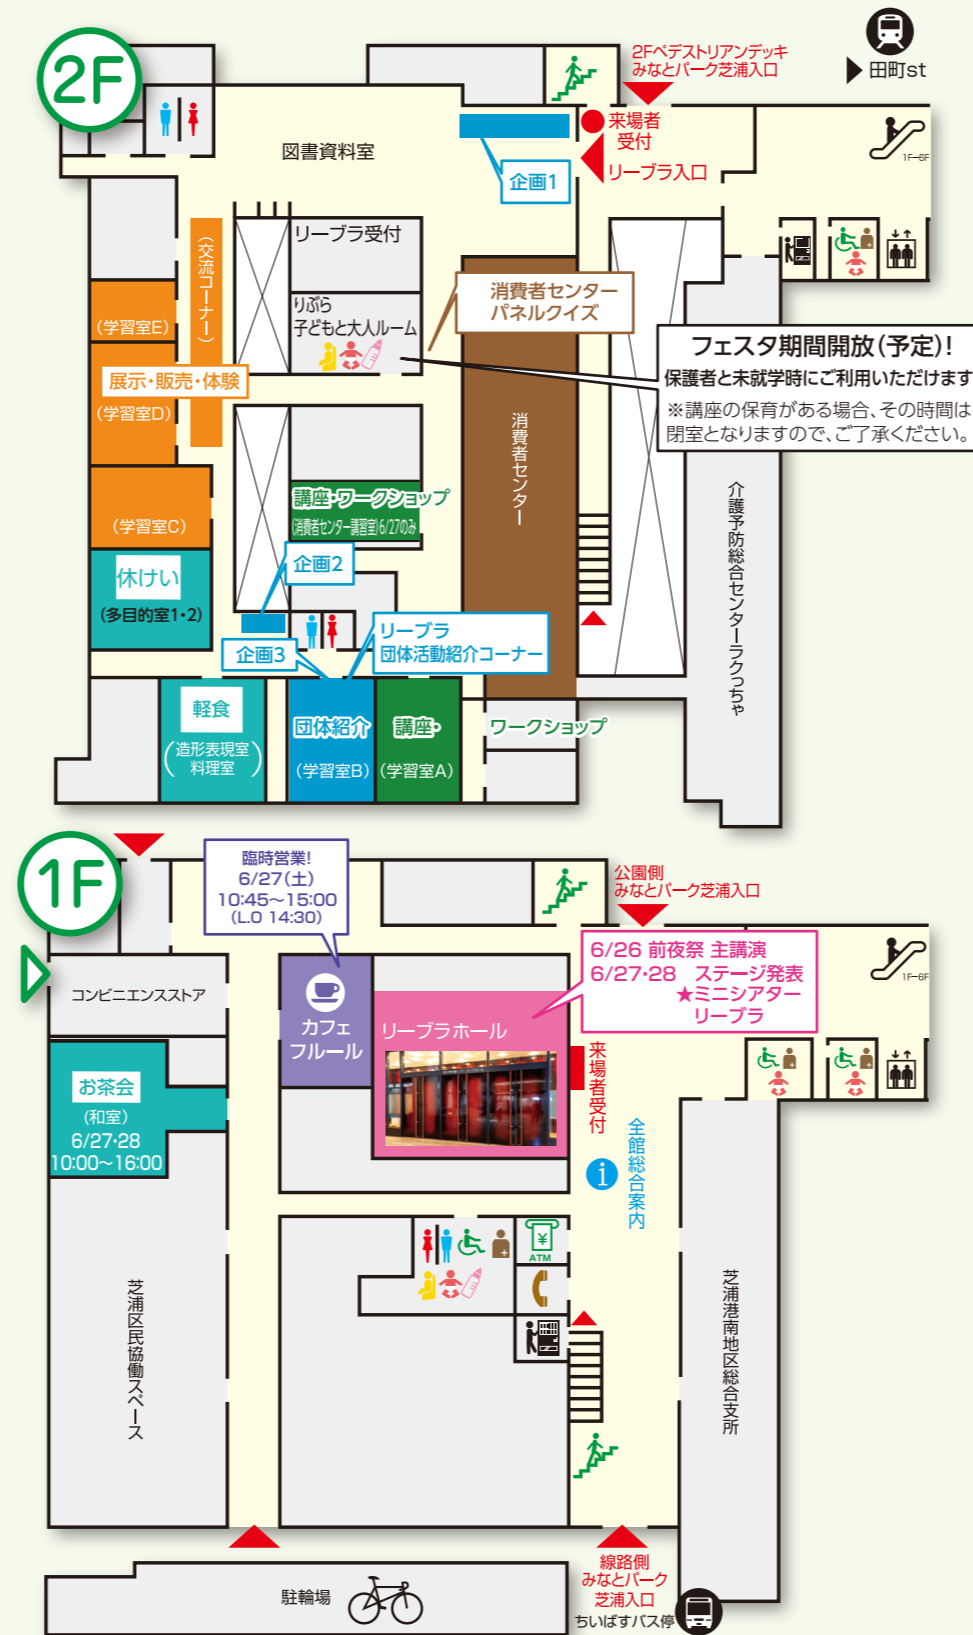

# 展示・販売・体験

会場 2階リーブラ学習室  
2階交流コーナー

日時 6月27日(土)・28日(日) 10:00~16:00

学習室C	内容	販売	体験
組紐さつき会	組紐作品の展示、販売	●	
手芸グループあじさい	小便小僧の衣裳展示、手作り作品の販売	●	
どんぐり	作品展示、販売	●	
ハンディ&シニア企画 桜の会	タンスに眠る着物や帯をリメイク	●	●
ふわふわさん®の会	性格分析をして自分の長所を見つけよう	●	●
学習室D	内容	販売	体験
バルシステム東京港あけぼの会	都市型防災・自宅での備え	●	
ハロハロ	日本とフィリピンでの取り組み紹介	●	
みなと親子日本語学習サークル	学習活動の展示と手あそび体験		●
学習室E	内容	販売	体験
新日本婦人の会 港支部	ビーズ、手作り小物等の展示販売他	●	●
子どもたちの未来を育む日本の伝統文化	子供たちの豊かな人間性を涵養する活動		
港区消費者団体連絡会	NO <sub>2</sub> 今昔、「海の中から地球が見える」		
交流コーナー	内容	販売	体験
スカーレット	社交ダンスサークル活動展示		
NPO法人 男女平等参画推進みなと(GEM)	字てがみセラピー・アートセラピー体験		●
平等研究会	えっ!それってハラスメント?		●
認定NPO法人 ブラチナ美容塾	眉・カラー・ハンドケア・アロマネコ		●
四木会	活動報告・調査展示		
劣化ウラン廃絶 みなとネットワーク	被ばくのない未来を!		
港区内警察署合同	犯罪被害者支援啓発パネル展等		
港区人権・男女平等参画担当	男女平等参画に関するパネル展示		

# 料理・茶道

会場 2階造形表現室・料理室  
1階和室(茶券 800円)

日時 6月27日(土)・28日(日) 10:00~16:00

1階和室 (最終受付15:30)	内容
東千家 さみどり会 6/27(土)	抹茶で一息、お気軽にお立ち寄りください
翠香会 6/28(日)	茶道を通して非日常を感じるひと時を
2階造形表現室・料理室	内容
ウクライナ料理の会	美味しい料理でウクライナ文化を紹介
ハロハロ	エシカル喫茶(珈琲・紅茶や焼き菓子等)

茶道: 当日和室にて整理券を配布予定 料理: 準備が整い次第 販売開始  
共通: 販売予定数が無くなり次第終了となります。お早めにお越しください。

**企画1**  
パネル&映像で学ぼう!  
ジェンダー 2F入口付近

**企画2**  
みんなで楽しもう!  
りぶらミニ縁日 2F交流コーナー

**企画3**  
オリジナル布  
ワッペンを  
作るう! 2F学習室B

**企画4**  
会場をまわろう!  
りぶら  
スタンプラリー

**併設企画**  
消費者センター  
消費者センター  
パネルクイズ  
クイズとアンケートに  
答えると  
景品のプレゼント

エコ  
バッグ