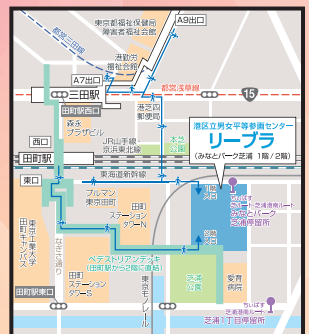

【申込み】1月21日(金)から申込受付開始。電話・ホームページ・リーブラ受付窓口にて申込みできます。
 ※空席がある場合は当日入場可(13:00より整理券配布)

【一時保育】対象は4か月～未就学児(定員あり・申込順)2月15日(火)までに要予約。
 ※開催方法がオンライン(ZOOM使用)に変更になる可能性があります。その場合は、お申込み頂いた方にリーブラから受講方法をご連絡いたします。

※新型コロナウイルス感染拡大防止のため、定員を会場収容人数の約1/2に設定しています。
 入場時のマスク着用、アルコール消毒および検温にご協力をお願いいたします。体調不良時のご参加はご遠慮ください。

個人情報保護方針：ご提供いただいた個人情報は、お申込み講座の運営およびそれに関わるご連絡以外の目的に使用しません。また本人の同意なく第三者へ提供することはありません。

講座

作品・活動紹介展示

ステージ発表

軽食、喫茶

港区立男女平等参画センター リーブラ

Tel:03-3456-4149 Fax:03-3456-1254 HP:<https://www.minatolibra.jp/>

- 〒105-0023 港区芝浦1-16-1 みなとパーク芝浦
- ▶ JR「田町駅」東口(芝浦口)徒歩5分
 - ▶ 都営地下鉄浅草線「三田駅」A7出口・三田線「三田駅」A9出口徒歩7分
 - ▶ ちいばす 芝ルート・芝浦港南ルート「みなとパーク芝浦」徒歩0分
芝浦港南ルート「芝浦一丁目」徒歩4分
 - ▶ 都営バス(田92・99)「田町駅東口」徒歩6分

主催 男女平等フェスタinリーブラ2021実行委員会
 このイベントは港区立男女平等参画センターリーブラ利用者と港区が協働で企画・運営します。

作品・活動紹介 展示、ワークショップ

2階リーブラ学習室・
交流コーナー

【日時】3月5日(土)10:00~16:00 / 6日(日)10:00~15:30

2階 エントランス入口右側	内容	販売	体験
認定NPO法人プラチナ美容塾	アロマワークショップ&セルフ ハンドケア体験		●
2階 交流コーナー	内容	販売	体験
港区消費者団体連絡会	海洋汚染問題パネル、NO2地図の展示		
ネットワークリーブラ港区 女性団体連絡会	活動報告の展示		
四木会	活動報告の展示		
祥雲書道会	古典の臨書などの書道作品の展示		
劣化ウラン廃絶みなとネットワーク	団体活動紹介展示		
NPO法人男女平等参画推進みなと(GEM)	字がみ展示と体験		●
どんぐり	作品展示、販売	●	
港区内警察署合同	犯罪被害者支援啓発パネル展等		
港区人権・男女平等参画担当	男女平等関係チラシ配布		
2階 学習室E	内容	販売	体験
ミントの会・コミュニケーション・スキル・アップ会	手作りの手芸品販売・折り紙体験 (折り紙体験は3/6(日)11:00~12:30予定)	●	●
新日本婦人の会 港支部	年間活動紹介と手作り作品の展示	●	●
一般社団法人日本クールシニア推進機構	piece多世代共創プロジェクト活動 実績パネル紹介		
2階 学習室D	内容	販売	体験
食育クラブ	朝ごはんの栄養について考える展示	●	
パルシステム東京港あけぼの会	防災のすすめ	●	
港区エシカルコミュニティ	世界のエシカル品の展示と販売	●	
2階 学習室C	内容	販売	体験
組紐さつき会	組紐作品の展示、販売	●	
ハンディ&シニア企画 桜の会	着物からのリメイク作品	●	●
手芸グループあじさい	小便小僧の衣装展示、手芸作品販売	●	