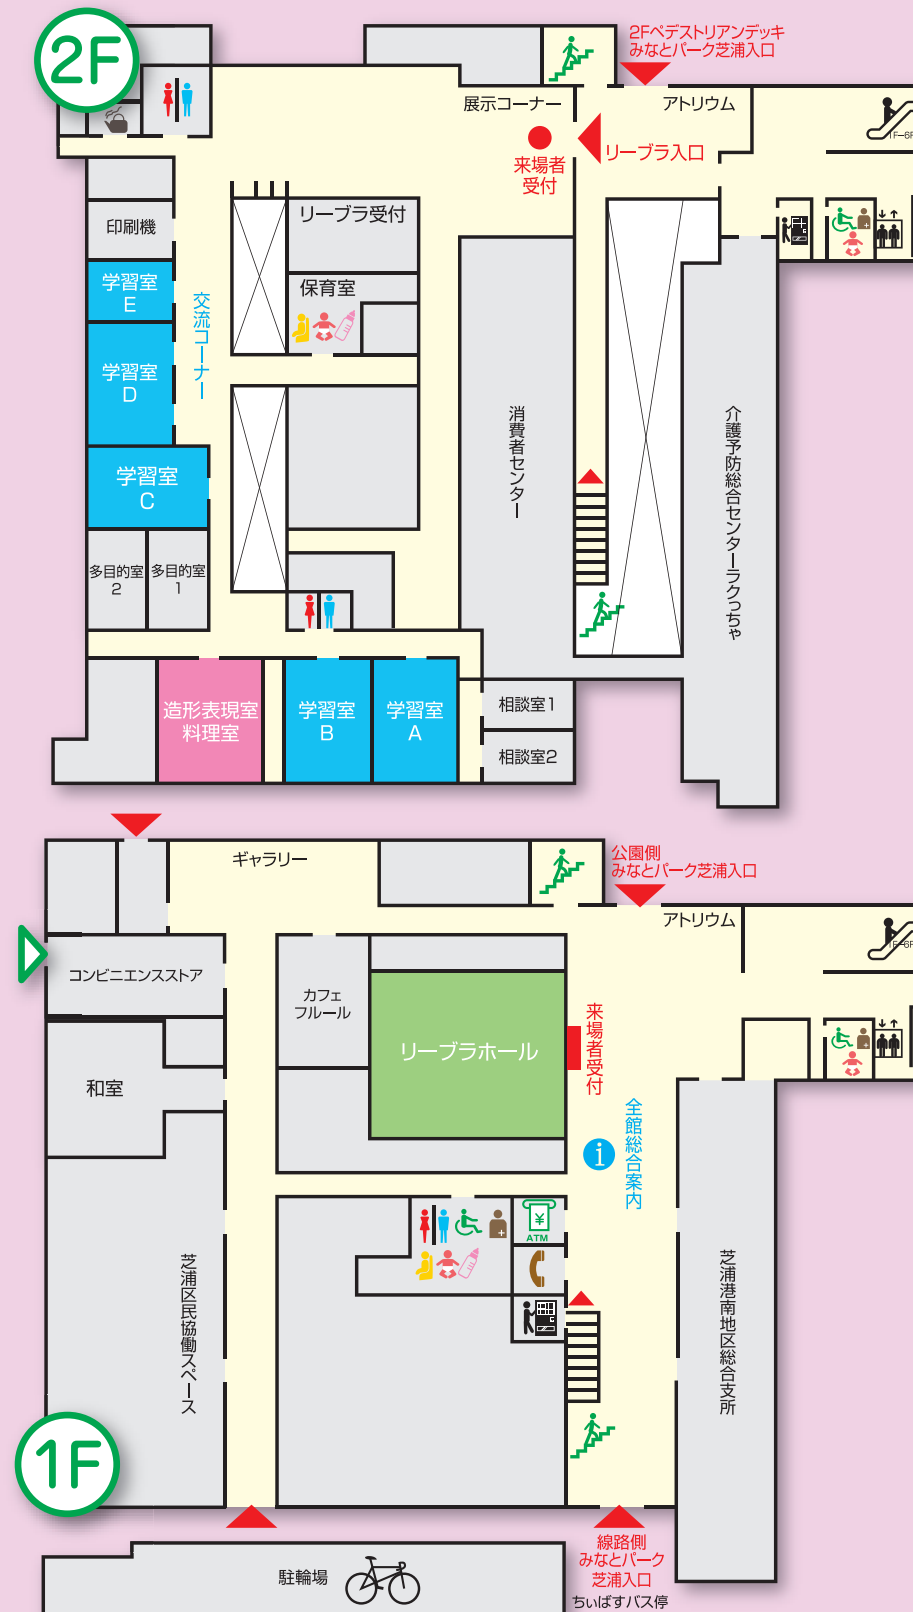

個人情報保護方針：ご提供いただいた個人情報は、お申込み講座の運営およびそれに関わるご連絡以外の目的に使用しません。また本人の同意なく第三者へ提供することはありません。

講座

作品・活動紹介展示

ステージ発表

軽食、喫茶

港区立男女平等参画センター リーブラ

Tel:03-3456-4149 Fax:03-3456-1254 HP:<https://www.minatolibra.jp/>

- 〒105-0023 港区芝浦1-16-1 みなとパーク芝浦
- ▶ JR「田町駅」東口(芝浦口)徒歩5分
 - ▶ 都営地下鉄浅草線「三田駅」A7出口・三田線「三田駅」A9出口徒歩7分
 - ▶ ちいばす 芝ルート・芝浦港南ルート「みなとパーク芝浦」徒歩0分
芝浦港南ルート「芝浦一丁目」徒歩4分
 - ▶ 都営バス(田92・99)「田町駅東口」徒歩6分

主催 男女平等フェスタinリーブラ2021実行委員会
 このイベントは港区立男女平等参画センターリーブラ利用者と港区が協働で企画・運営します。

作品・活動紹介 展示、ワークショップ

2階リーブラ学習室・
交流コーナー

【日時】3月5日(土)10:00~16:00 / 6日(日)10:00~15:30

2階 エントランス入口右側	内容	販売	体験
認定NPO法人プラチナ美容塾	アロマワークショップ&セルフ ハンドケア体験		●
2階 交流コーナー	内容	販売	体験
港区消費者団体連絡会	海洋汚染問題パネル、NO2地図の展示		
ネットワークリーブラ港区 女性団体連絡会	活動報告の展示		
四木会	活動報告の展示		
祥雲書道会	古典の臨書などの書道作品の展示		
劣化ウラン廃絶みなとネットワーク	団体活動紹介展示		
NPO法人男女平等参画推進みなと(GEM)	字がみ展示と体験		●
どんぐり	作品展示、販売	●	
港区内警察署合同	犯罪被害者支援啓発パネル展等		
港区人権・男女平等参画担当	男女平等関係チラシ配布		
2階 学習室E	内容	販売	体験
ミントの会・コミュニケーション・スキル・アップ会	手作りの手芸品販売・折り紙体験 (折り紙体験は3/6(日)11:00~12:30予定)	●	●
新日本婦人の会 港支部	年間活動紹介と手作り作品の展示	●	●
一般社団法人日本クールシニア推進機構	piece多世代共創プロジェクト活動 実績パネル紹介		
2階 学習室D	内容	販売	体験
食育クラブ	朝ごはんの栄養について考える展示	●	
パルシステム東京港あけぼの会	防災のすすめ	●	
港区エシカルコミュニティ	世界のエシカル品の展示と販売	●	
2階 学習室C	内容	販売	体験
組紐さつき会	組紐作品の展示、販売	●	
ハンディ&シニア企画 桜の会	着物からのリメイク作品	●	●
手芸グループあじさい	小便小僧の衣装展示、手芸作品販売	●	

軽食・喫茶

2階造形表現室・料理室

【日時】3月5日(土)/6日(日)

造形表現室・料理室	販売内容
港区更生保護女性会	カレーライス
輝・遊楽会	シフォンケーキ

※なくなり次第終了となります。お早目にお越しください。

ステージ発表

1階リーブラホール

【日時】3月5日(土) 10:30~15:15